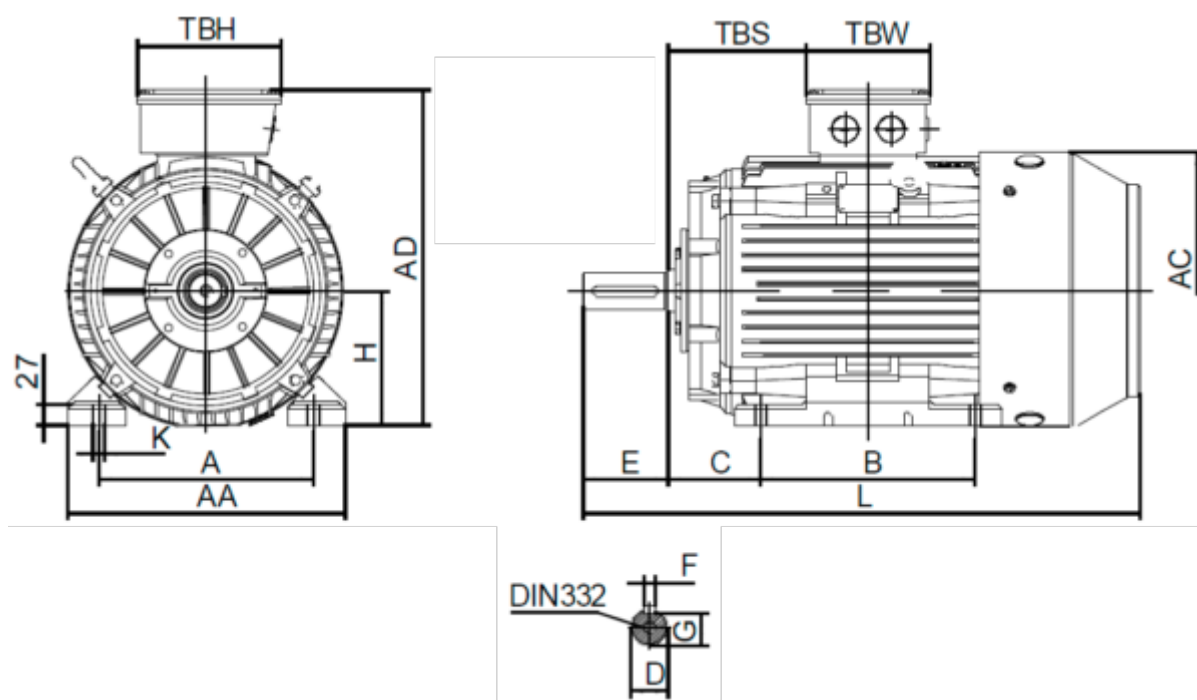

Varenummer: 250305500222
 Beskrivelse: Kleedrive T3C 250M-2 55.0KW 2800 o/min
 3x400/690V 50HZ IP55 B3 Eff=93.2%

Mål

A = 406	F = 18	TBW = 218
AA = 484	G = 53	
AC = Ø506	H = 250	
AD = 616	HD = 366	
B = 349	K = Ø24	
C = 168	L = 915	
D = Ø60	TBH = 260	
E = 140	TBS = 233	